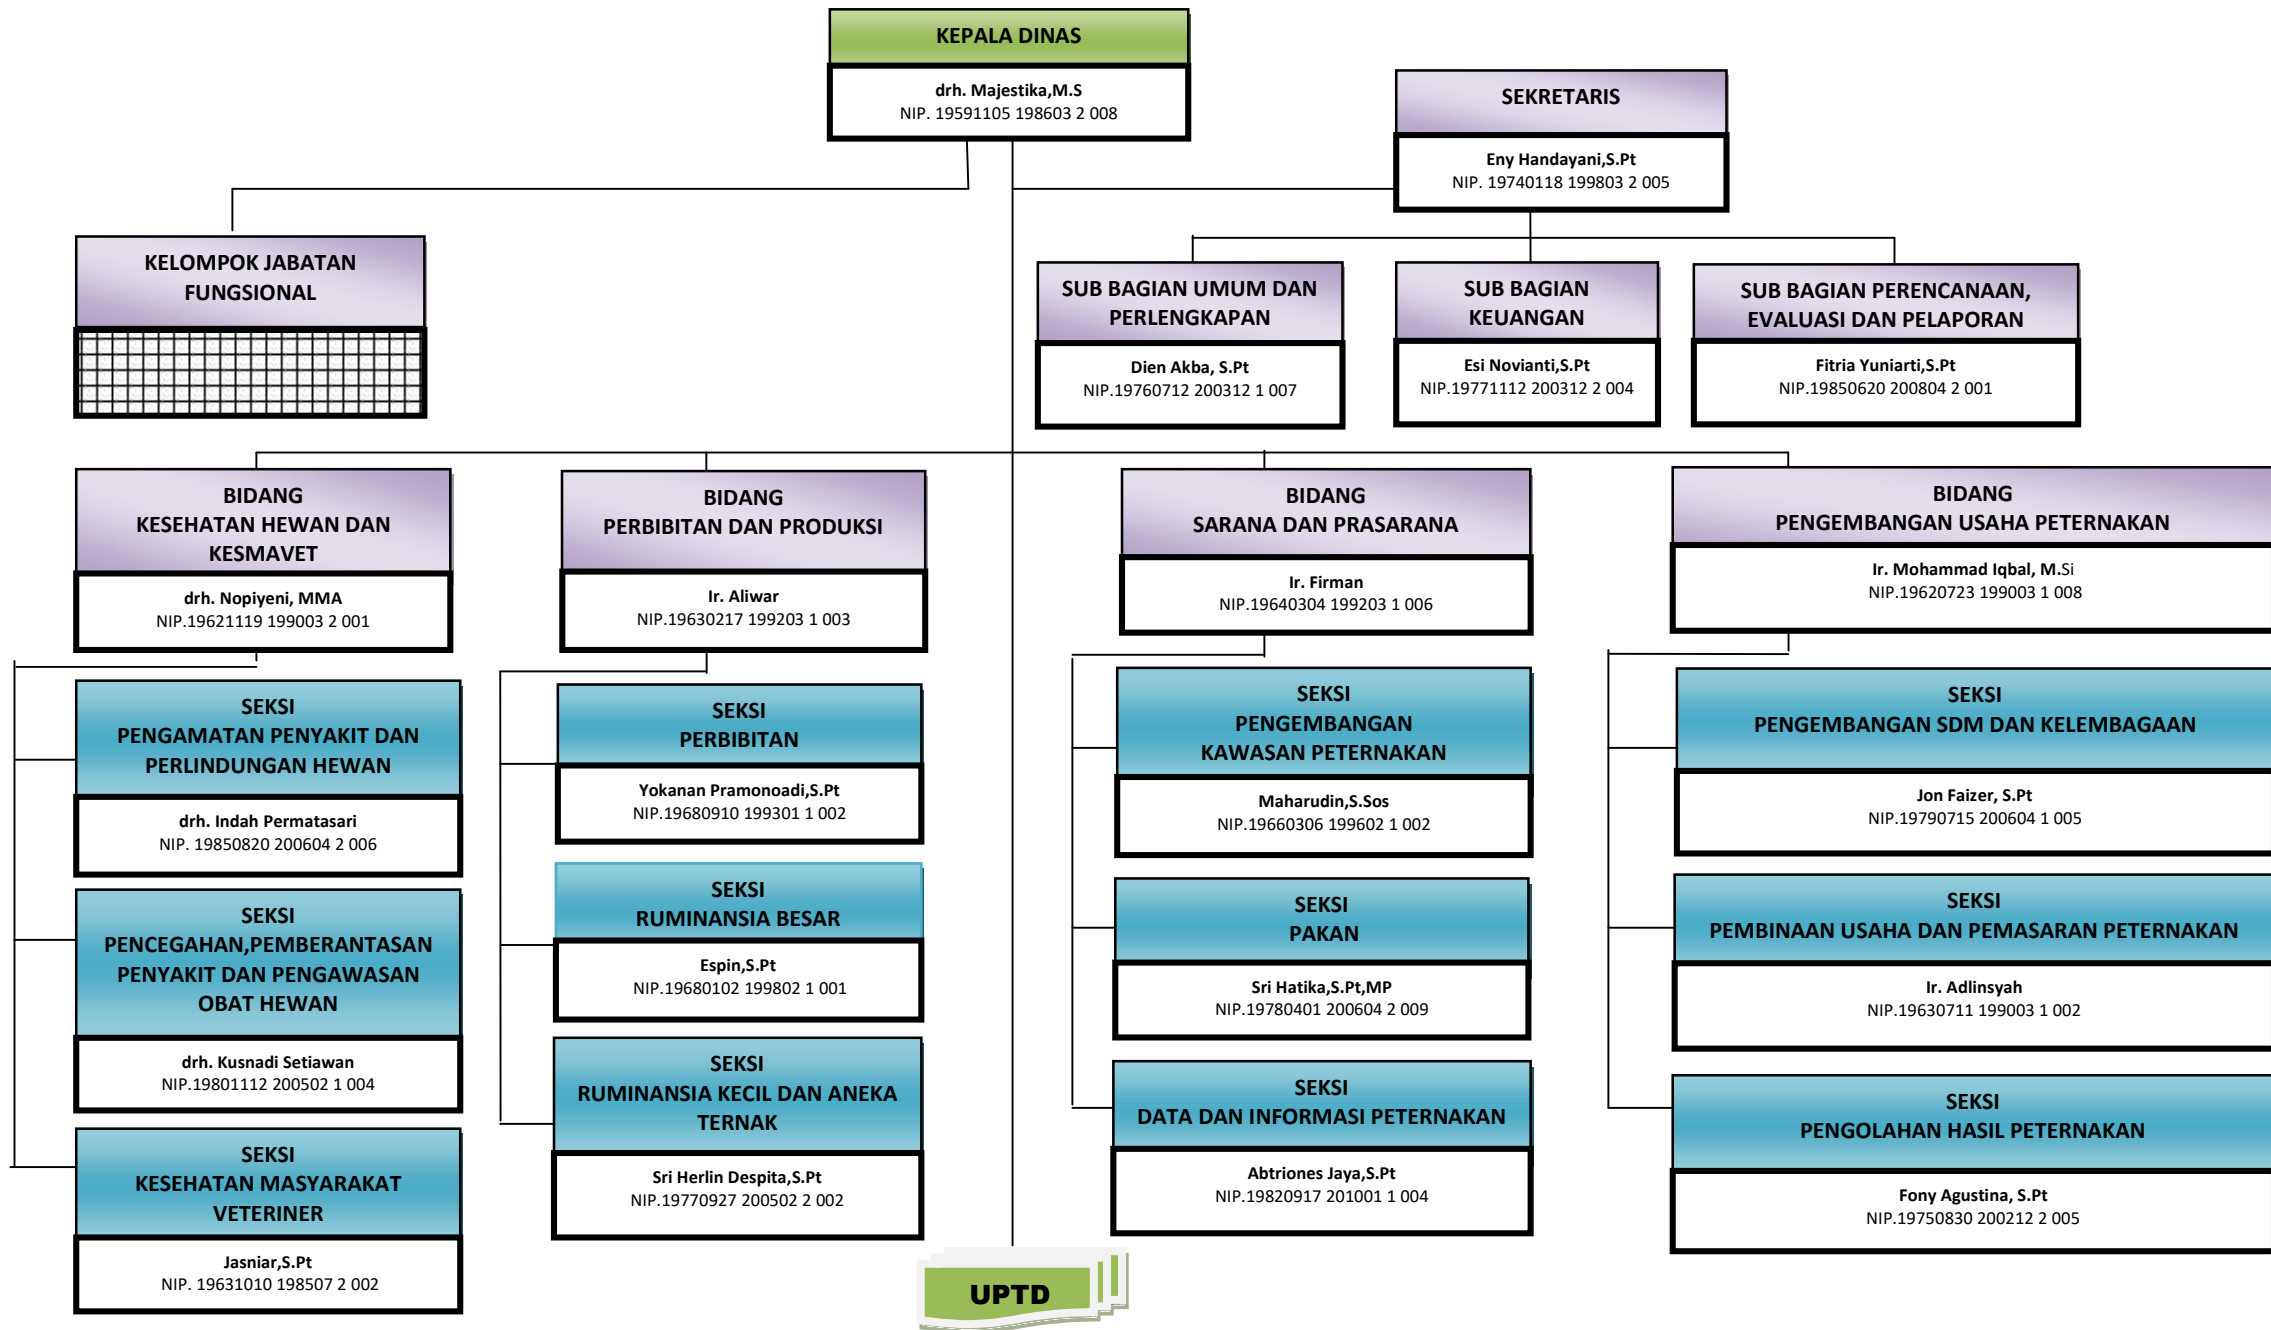

**STRUKTUR ORGANISASI PERANGKAT DAERAH
DINAS PETERNAKAN DAN KESEHATAN HEWAN PROVINSI BENGKULU**

STRUKTUR ORGANISASI PERANGKAT DAERAH DINAS PETERNAKAN DAN KESEHATAN HEWAN PROVINSI BENGKULU