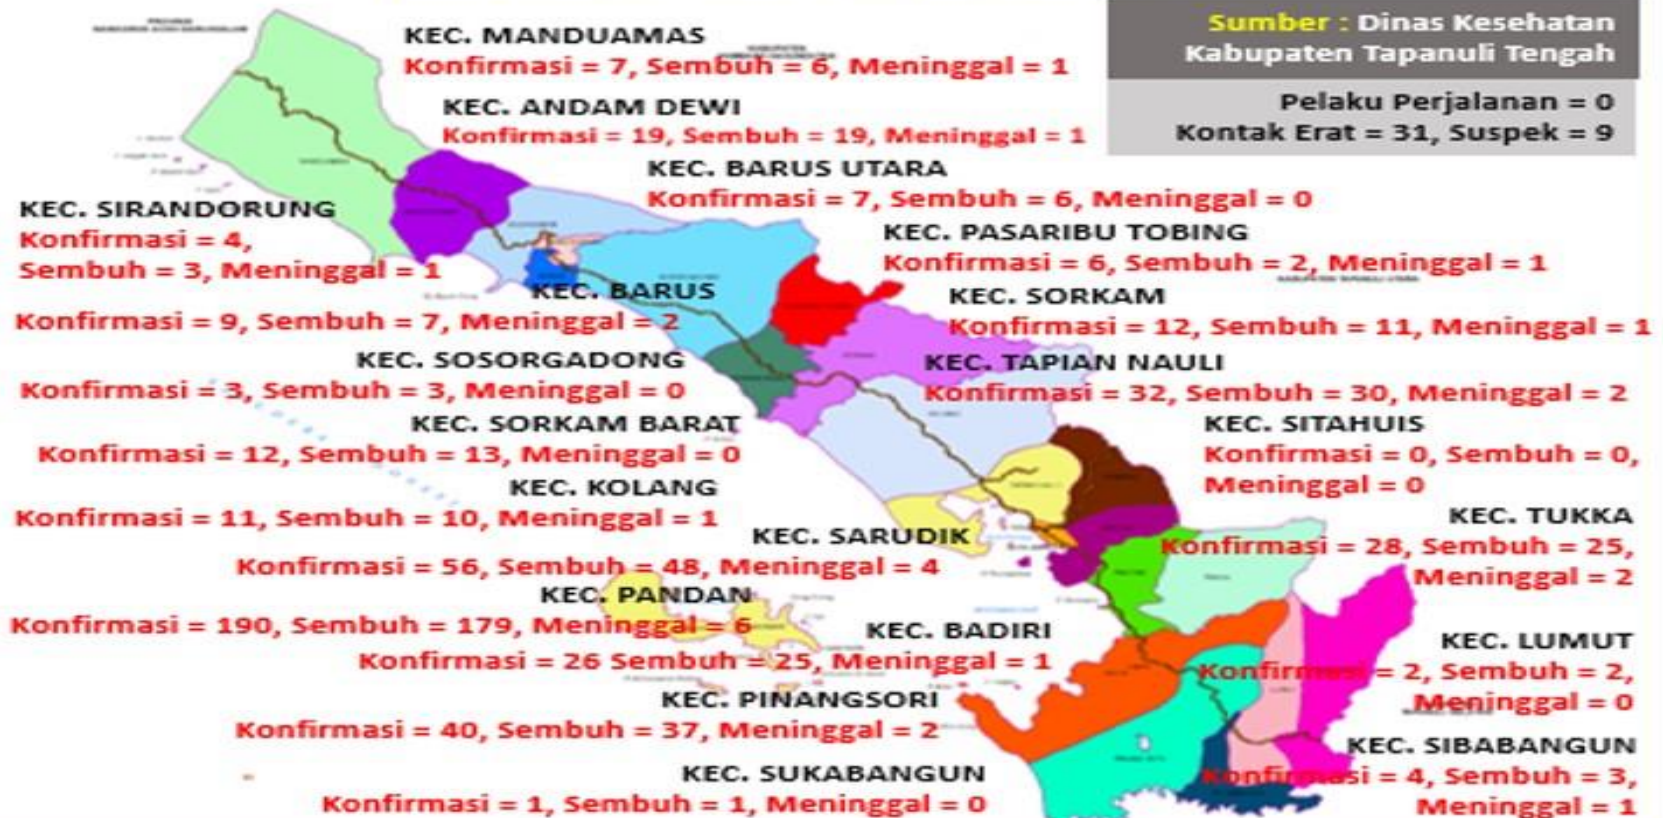

SATUAN TUGAS

PENANGANAN CORONA VIRUS DISEASE (COVID-19)

KABUPATEN TAPANULI TENGAH

Update Data Penanganan COVID-19 di Kabupaten Tapanuli Tengah
Pada Senin, 24 Mei 2021 Pukul 12.00 WIB

**PELAKU
PERJALANAN**

0

**KONFIRMASI
COVID-19**

470

SEMBUH

429

MENINGGAL

26

**Sedang Dirawat/
Isolasi: 15**

KABUPATEN TAPANULI TENGAH

Update Data Penanganan COVID-19 di Kabupaten Tapanuli Tengah
pada Senin, 24 Mei 2021 pukul 12.00 WIB

Sumber : Dinas Kesehatan
Kabupaten Tapanuli Tengah

Pelaku Perjalanan = 0
Kontak Erat = 31, Suspek = 9

<http://covid19.tapteng.go.id>

Covid19@tapteng.go.id

Update Data Pengendalian Covid-19 di Kabupaten Tapanuli Tengah pada Senin, 24 Mei 2021 Pukul 12.00 WIB

No.	KECAMATAN	PELAKU PERJALANAN	KONTAK ERAT	SUSPEK	PROBABLE	DISCARDED	KONFIRMASI	SEMBUH	MENINGGAL
1	SARUDIK	0	3	0	0	0	56	48	4
2	TAPIAN NAULI	0	0	2	0	0	32	30	2
3	TUKKA	0	6	0	0	0	28	25	2
4	MANDUAMAS	0	0	0	1	0	7	6	1
5	KOLANG	0	0	2	0	0	11	10	1
6	PANDAN	0	7	3	0	0	190	179	6
7	SIBABANGUN	0	0	0	0	0	4	3	1
8	SOSORGADONG	0	0	0	0	0	3	3	0
9	SIRANDORUNG	0	0	0	0	0	4	3	1
10	BADIRI	0	0	0	0	0	26	25	1
11	PASARIBU TOBING	0	0	0	0	0	6	2	1
12	SORKAM	0	0	0	0	0	12	11	1
13	PINANGSORI	0	15	1	0	0	40	37	2
14	ANDAM DEWI	0	0	0	0	0	19	19	1
15	LUMUT	0	0	0	0	0	2	2	0
16	SUKABANGUN	0	0	0	0	0	1	1	0
17	SITAHUIS	0	0	1	0	0	0	0	0
18	BARUS UTARA	0	0	0	0	0	7	6	0
19	BARUS	0	0	0	0	0	9	7	2
20	SORKAM BARAT	0	0	0	0	0	13	12	0
TOTAL		0	31	9	1	0	470	429	26