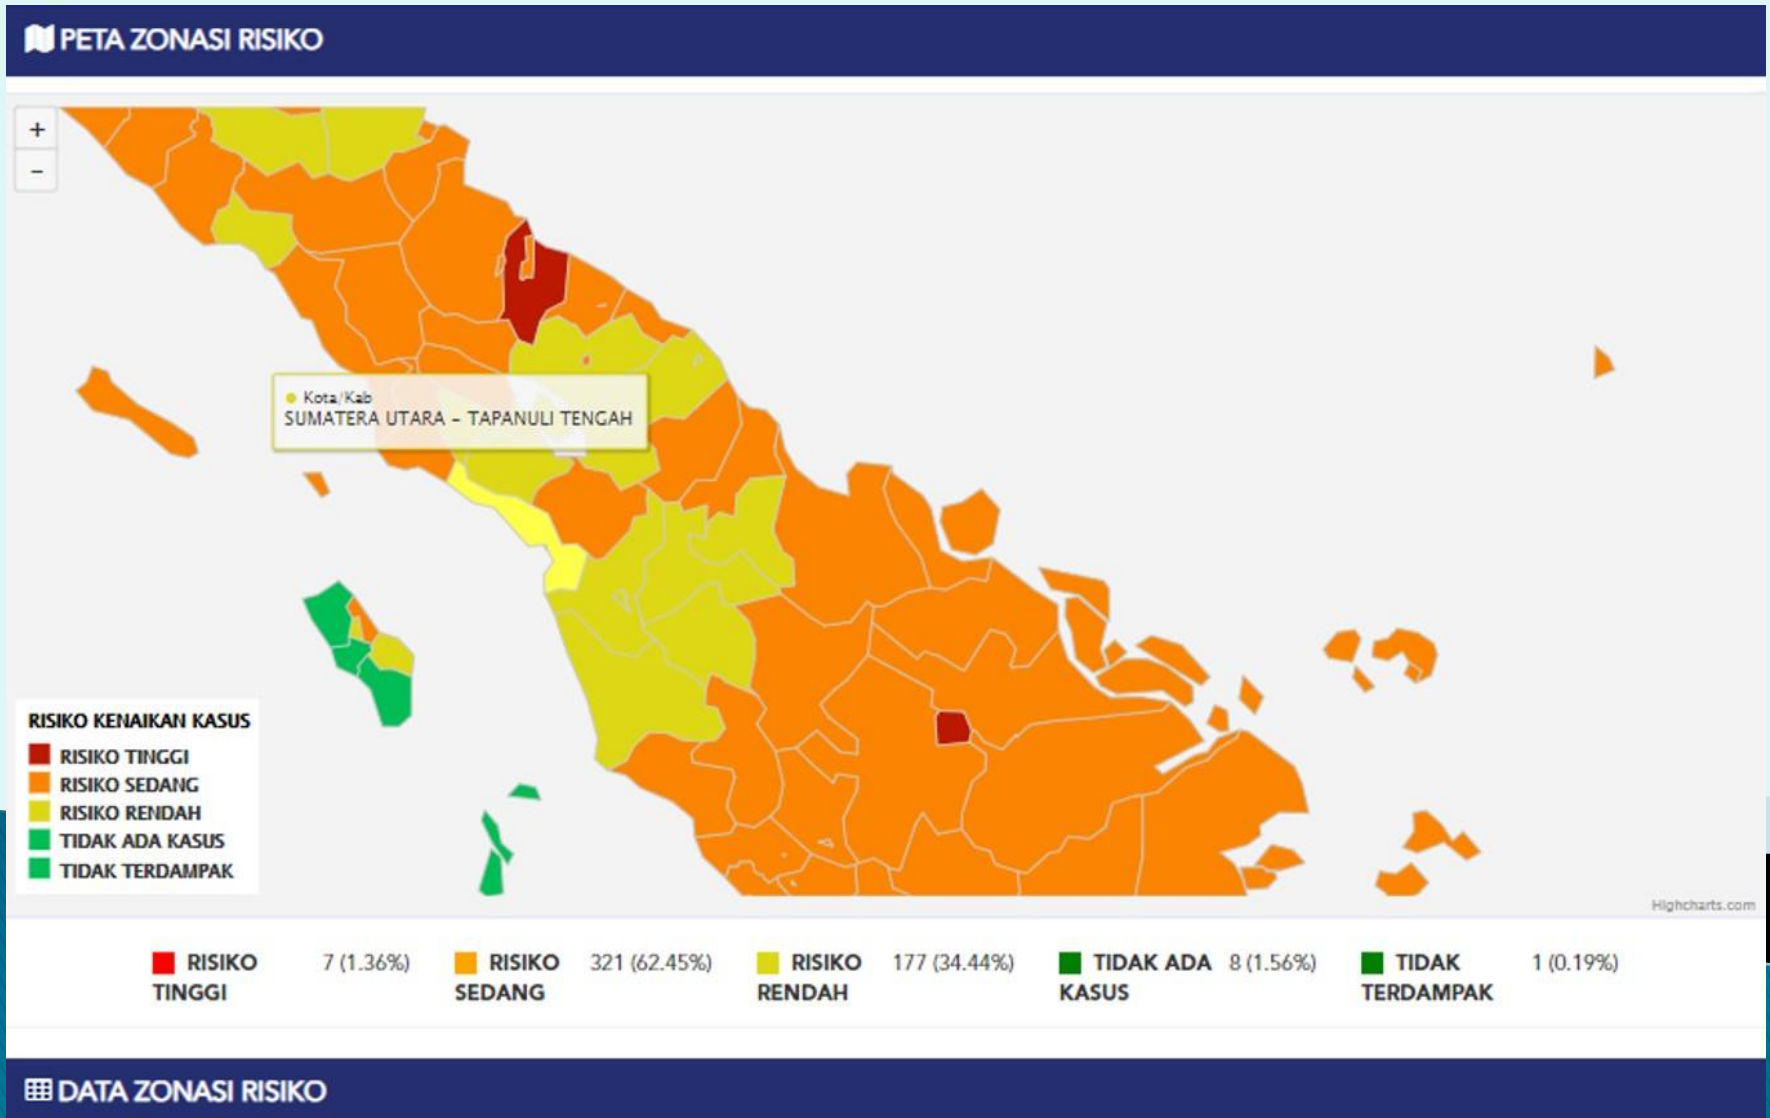

SATUAN TUGAS

PENANGANAN CORONA VIRUS DISEASE (COVID-19)

KABUPATEN TAPANULI TENGAH

Update Data Penanganan COVID-19 di Kabupaten Tapanuli Tengah
Pada Senin, 24 Mei 2021 Pukul 12.00 WIB

**PELAKU
PERJALANAN**

KABUPATEN TAPANULI TENGAH

Update Data Penanganan COVID-19 di Kabupaten Tapanuli Tengah
pada Senin, 24 Mei 2021 pukul 12.00 WIB

Sumber : Dinas Kesehatan
Kabupaten Tapanuli Tengah

Pelaku Perjalanan = 0
Kontak Erat = 31, Suspek = 9

<http://covid19.tapteng.go.id>

Covid19@tapteng.go.id

Update Data Pengendalian Covid-19 di Kabupaten Tapanuli Tengah pada Senin, 24 Mei 2021 Pukul 12.00 WIB

No.	KECAMATAN	PELAKU PERJALANAN	KONTAK ERAT	SUSPEK	PROBABLE	DISCARDED	KONFIRMASI	SEMBUH	MENINGGAL
1	SARUDIK	0	3	0	0	0	56	48	4
2	TAPIAN NAULI	0	0	2	0	0	32	30	2
3	TUKKA	0	6	0	0	0	28	25	2
4	MANDUAMAS	0	0	0	1	0	7	6	1
5	KOLANG	0	0	2	0	0	11	10	1
6	PANDAN	0	7	3	0	0	190	179	6
7	SIBABANGUN	0	0	0	0	0	4	3	1
8	SOSORGADONG	0	0	0	0	0	3	3	0
9	SIRANDORUNG	0	0	0	0	0	4	3	1
10	BADIRI	0	0	0	0	0	26	25	1
11	PASARIBU TOBING	0	0	0	0	0	6	2	1
12	SORKAM	0	0	0	0	0	12	11	1
13	PINANGSORI	0	15	1	0	0	40	37	2
14	ANDAM DEWI	0	0	0	0	0	19	19	1
15	LUMUT	0	0	0	0	0	2	2	0
16	SUKABANGUN	0	0	0	0	0	1	1	0
17	SITAHUIS	0	0	1	0	0	0	0	0
18	BARUS UTARA	0	0	0	0	0	7	6	0
19	BARUS	0	0	0	0	0	9	7	2
20	SORKAM BARAT	0	0	0	0	0	13	12	0
TOTAL		0	31	9	1	0	470	429	26

Peta Sebaran Risiko Covid-19 di Kabupaten Tapanuli Tengah Zona Kuning (Resiko Rendah) pada Senin, 24 Mei 2021

Infografik Update Data Penanganan dan Vaksinasi Covid-19 di Indonesia pada Senin, 24 Mei 2021