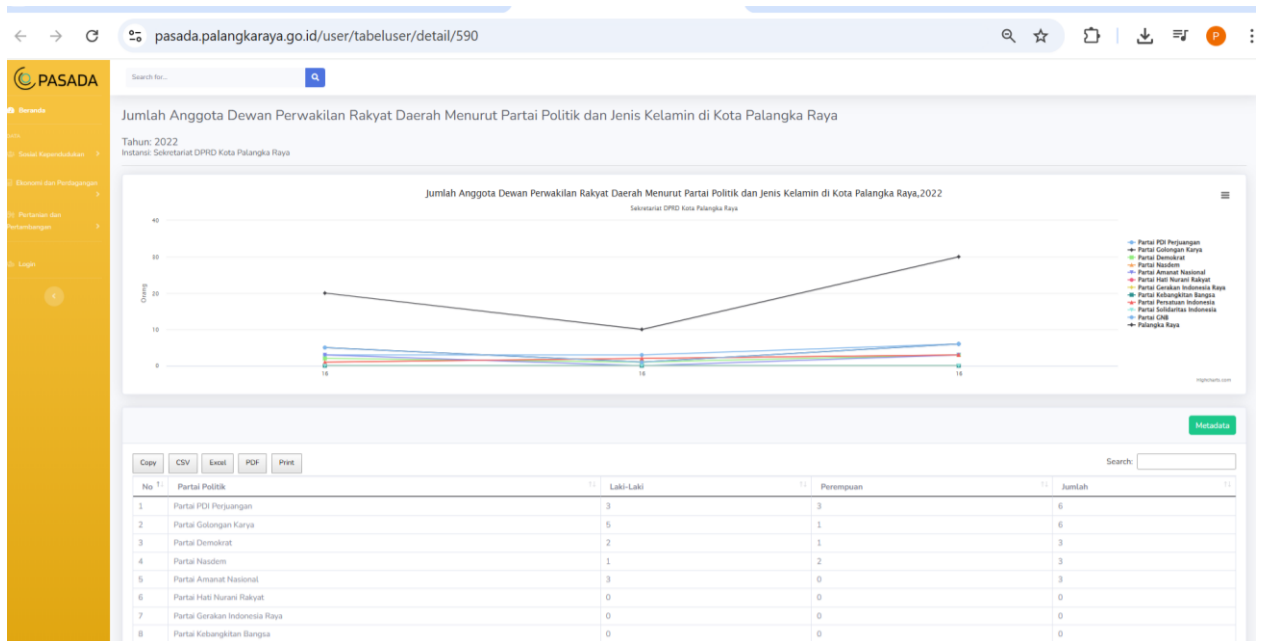

4. Terlihat pada tampilan diatas bahwa dataset tersedia dalam beberapa format antara lain pdf, excel dan csv.

Palangka Raya, 28 Agustus 2025

Kepala Dinas Komunikasi, Informatika, Statistik dan Persandian Kota Palangka Raya

“Dokumen ini telah ditandatangani secara elektronik menggunakan sertifikat elektronik yang diterbitkan oleh Balai Sertifikasi Elektronik (BSE) Badan Siber dan Sandi Negara”